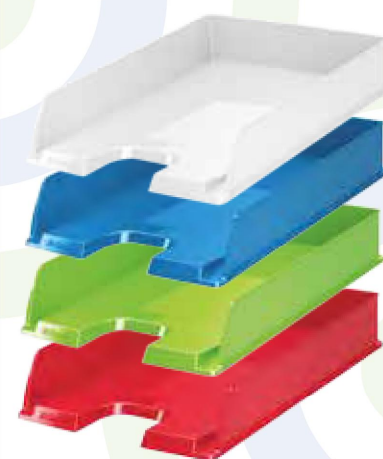

Notez la référence du produit qui vous convient et faites une recherche sur le site à partir de cette référence

BACS À COURRIER WOW

Une palette de couleurs éclatantes coordonnées avec toute la gamme WOW pour égayer votre bureau. Des parois plus hautes augmentent la capacité du bac à courrier. Ouverture grand format, et légèrement inclinée pour un accès facile au contenu. Empilable verticalement ou en gradin. Facilement superposable. Pour format A4.

■ 52263023	Rose	1
■ 52263064	Vert	1
■ 52263036	Bleu	1
□ 52263001	Blanc	1
■ 52263044	Orange	1

LEITZ®

BACS À COURRIER EUROPOST

Dimensions intérieures :
L254 x H61 x P350mm
Capacités 370 feuilles A4

■ 623609	Gris	10
□ 623603	Transparent	10
■ 623604	Transparent fumé	10

BACS À COURRIER EUROPOST VIVIDA

Dimensions intérieures :
335 x 245 x H58 mm

■ 623926	Bleu	10
■ 623805	Noir	10
■ 623607	Rouge	10
■ 623927	Vert	10
■ 623925	Jaune	10
□ 623608	Blanc	10

BACS À COURRIER SORTY JUMBO

■ 52320035	Bleu	6
■ 52320085	Gris	6
■ 52320095	Noir	6

LEITZ®

BACS À COURRIER PLUS JUMBO

Emballé par 4. Capacité accrue (côté intérieur d'une hauteur de 95 mm). Bac à courrier robuste à très grande capacité. Résistance et robustesse améliorées. Accès aisé aux documents grâce à une grande découpe. Empilables tant avec des bacs à courrier standard que Slim. Meilleur accès aux documents grâce à la face avant surélevée. Surélévateur (5234) pour bac à courrier disponible. Pour format A4. Dimensions Intérieures (l x h x p)