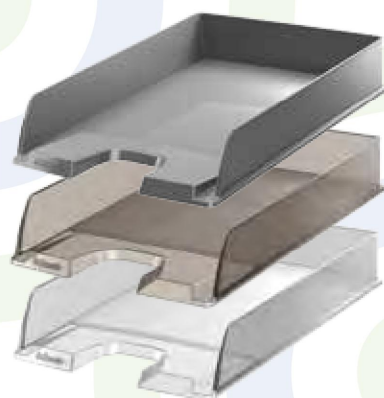

Notez la référence du produit qui vous convient et faites une recherche sur le site à partir de cette référence

BACS À COURRIER WOW

Une palette de couleurs éclatantes coordonnées avec toute la gamme WOW pour égayer votre bureau. Des parois plus hautes augmentent la capacité du bac à courrier. Ouverture grand format, et légèrement inclinée pour un accès facile au contenu. Empilable verticalement ou en gradin. Facilement superposable. Pour format A4.

■ 52263023	Rose	1
■ 52263064	Vert	1
■ 52263036	Bleu	1
□ 52263001	Blanc	1
■ 52263044	Orange	1

LEITZ®

BACS À COURRIER EUROPOST

Dimensions intérieures :
L254 x H61 x P350mm
Capacités 370 feuilles A4

■ 623609	Gris	10
□ 623603	Transparent	10
■ 623604	Transparent fumé	10

BACS À COURRIER EUROPOST VIVIDA

Dimensions intérieures :
335 x 245 x H58 mm

■ 623926	Bleu	10
■ 623805	Noir	10
■ 623607	Rouge	10
■ 623927	Vert	10
■ 623925	Jaune	10
□ 623608	Blanc	10

BACS À COURRIER SORTY JUMBO

■ 52320035	Bleu	6
■ 52320085	Gris	6
■ 52320095	Noir	6

LEITZ®

BACS À COURRIER PLUS JUMBO

Emballé par 4. Capacité accrue (côté intérieur d'une hauteur de 95 mm). Bac à courrier robuste à très grande capacité. Résistance et robustesse améliorées. Accès aisé aux documents grâce à une grande découpe. Empilables tant avec des bacs à courrier standard que Slim. Meilleur accès aux documents grâce à la face avant surélevée. Surélévateur (5234) pour bac à courrier disponible. Pour format A4. Dimensions Intérieures (l x h x p)