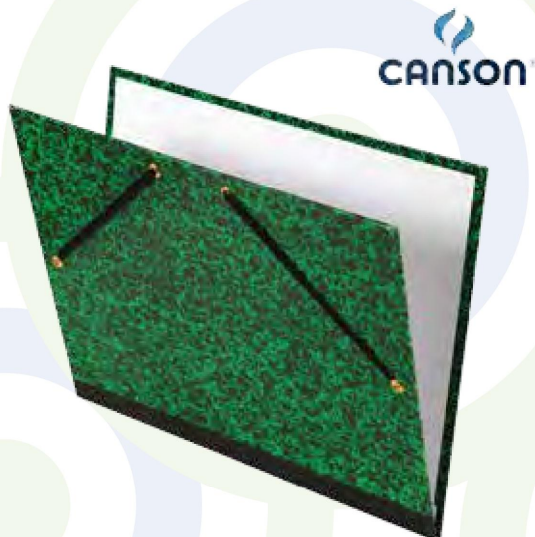

# FARDES À DESSINS TUBES DE RANGEMENT PORTE DOCUMENT

Notez la référence du produit qui vous convient et faites une recherche sur le site à partir de cette référence

## FARDES À DESSINS STUDIO CANSON®

2 élastiques – Annonay vert

200003112	Farde à dessins Canson 26 x 33 cm	10
200003114	Farde à dessins Canson 28 x 38 cm	10
200003115	Farde à dessins Canson 32 x 45 cm	10
200003116	Farde à dessins Canson 37 x 52 cm	10
200003117	Farde à dessins Canson 47 x 62 cm	10
200003118	Farde à dessins Canson 52 x 72 cm	10
200003119	Farde à dessins Canson 61 x 81 cm	10

## FARDES À DESSINS ESSELTE

FARDES À DESSINS EN COULEURS

Dos en toile noire 200 mm - Élastiques aux coins.

1020625	Format 45 x 32 cm pour A3	12
1020525	Format 28 x 38 cm	12
1020325	Format 25 x 33 cm pour A4	12

## TUBES DE RANGEMENT CANSON®

210484800	Tube CANSON Ø 7,5 cm L 60 cm à 120 cm	1
210488400	Tube CANSON Ø 5,5 cm L 35 cm à 70 cm	1

**CANSON**