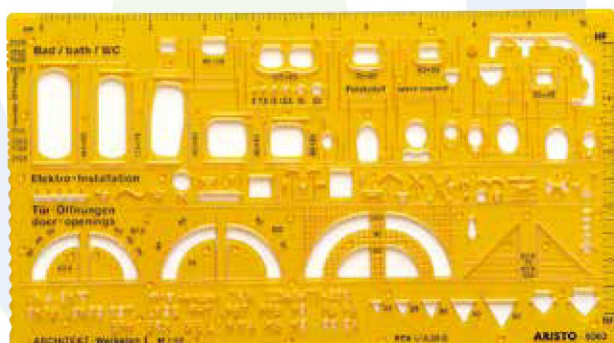

Notez la référence du produit qui vous convient et faites une recherche sur le site à partir de cette référence

GABARITS ARISTO

Réf AR-23319

Réf AR-5033

Réf AR-5060

Réf AR-5061

AR-23319	Gabarit de cercles ARISTO Géocollege 1-35 mm	1
AR-5033	Gabarit pour cercles ARISTO 1-36 mm - 45 cercles - 4 rayons	1
AR-5060	Gabarit combiné ARISTO «Architect» Echelle 1-50 – avec symboles pour sanitaire, appareils électriques, portes, largeurs des fenêtres, flèches Format 225 x 125 x 1,2 mm	1
AR5061	Gabarit combiné ARISTO «Architect» Echelle 1-100 – avec symboles pour livings, chambres, cuisines et sanitaires – portes etc. Format 225 x 125 x 1,2 mm	1
AR-5063	Gabarit combiné pour ameublement ARISTO «Architect» – Echelle 1-50. Avec symboles pour livings, chambres, cuisines et sanitaires. Format 300 x 150 x 1,2 mm	1
AR-5062	Gabarit ARISTO «Architect» – Echelle : 1-50. Avec symboles pour livings, chambres, cuisines et sanitaires Format : 225 x 125 x 1,2 mm	1

Réf AR-5063

Réf AR-5062