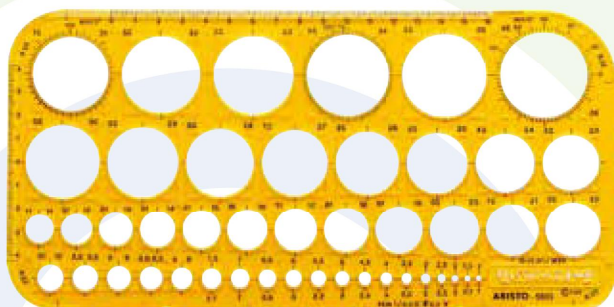

Notez la référence du produit qui vous convient et faites une recherche sur le site à partir de cette référence

GABARITS ARISTO

Réf AR-23319

Réf AR-5033

Réf AR-5060

Réf AR-5061

AR-23319	Gabarit de cercles ARISTO Géocollege 1-35 mm	1
AR-5033	Gabarit pour cercles ARISTO 1-36 mm - 45 cercles - 4 rayons	1
AR-5060	Gabarit combiné ARISTO «Architect» Echelle 1-50 – avec symboles pour sanitaire, appareils électriques, portes, largeurs des fenêtres, flèches Format 225 x 125 x 1,2 mm	1
AR5061	Gabarit combiné ARISTO «Architect» Echelle 1-100 – avec symboles pour livings, chambres, cuisines et sanitaires – portes etc. Format 225 x 125 x 1,2 mm	1
AR-5063	Gabarit combiné pour ameublement ARISTO «Architect» – Echelle 1-50. Avec symboles pour livings, chambres, cuisines et sanitaires. Format 300 x 150 x 1,2 mm	1
AR-5062	Gabarit ARISTO «Architect» – Echelle : 1-50. Avec symboles pour livings, chambres, cuisines et sanitaires Format : 225 x 125 x 1,2 mm	1