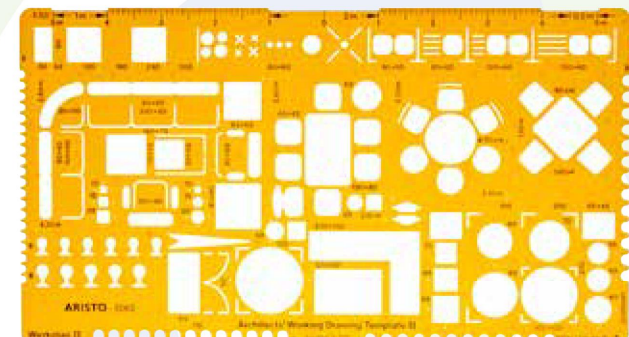

Notez la référence du produit qui vous convient et faites une recherche sur le site à partir de cette référence

GABARITS ARISTO

Réf AR-23319

Réf AR-5033

Réf AR-5060

Réf AR-5061

AR-23319	Gabarit de cercles ARISTO Géocollege 1-35 mm	1
AR-5033	Gabarit pour cercles ARISTO 1-36 mm - 45 cercles - 4 rayons	1
AR-5060	Gabarit combiné ARISTO «Architect» Echelle 1-50 – avec symboles pour sanitaire, appareils électriques, portes, largeurs des fenêtres, flèches Format 225 x 125 x 1,2 mm	1
AR5061	Gabarit combiné ARISTO «Architect» Echelle 1-100 – avec symboles pour livings, chambres, cuisines et sanitaires – portes etc. Format 225 x 125 x 1,2 mm	1
AR-5063	Gabarit combiné pour ameublement ARISTO «Architect» – Echelle 1-50. Avec symboles pour livings, chambres, cuisines et sanitaires. Format 300 x 150 x 1,2 mm	1
AR-5062	Gabarit ARISTO «Architect» – Echelle : 1-50. Avec symboles pour livings, chambres, cuisines et sanitaires Format : 225 x 125 x 1,2 mm	1

Réf AR-5063

Réf AR-5062