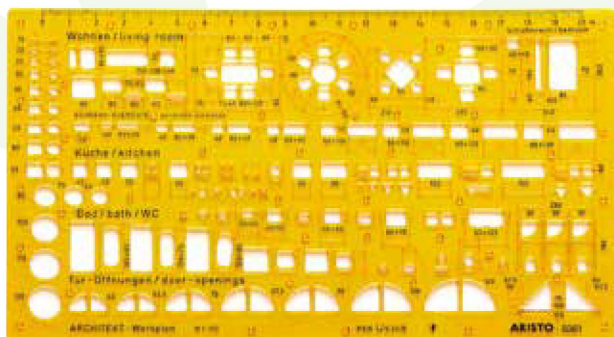

Notez la référence du produit qui vous convient et faites une recherche sur le site à partir de cette référence

GABARITS ARISTO

Réf AR-23319

Réf AR-5033

Réf AR-5060

Réf AR-5061

AR-23319	Gabarit de cercles ARISTO Géocollege 1-35 mm	1
AR-5033	Gabarit pour cercles ARISTO 1-36 mm - 45 cercles - 4 rayons	1
AR-5060	Gabarit combiné ARISTO «Architect» Echelle 1-50 – avec symboles pour sanitaire, appareils électriques, portes, largeurs des fenêtres, flèches Format 225 x 125 x 1,2 mm	1
AR5061	Gabarit combiné ARISTO «Architect» Echelle 1-100 – avec symboles pour livings, chambres, cuisines et sanitaires – portes etc. Format 225 x 125 x 1,2 mm	1
AR-5063	Gabarit combiné pour ameublement ARISTO «Architect» – Echelle 1-50. Avec symboles pour livings, chambres, cuisines et sanitaires. Format 300 x 150 x 1,2 mm	1
AR-5062	Gabarit ARISTO «Architect» – Echelle : 1-50. Avec symboles pour livings, chambres, cuisines et sanitaires Format : 225 x 125 x 1,2 mm	1

Réf AR-5063

Réf AR-5062